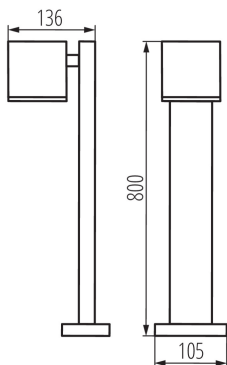

Lampada da giardino con sorgente di luce cambiabile

5905339290038

Gli apparecchi di illuminazione da giardino Kanlux GORI sono una serie completa, composta da lampade da parete e paletti. La loro forma quadrata e minimalista è in sintonia con le tendenze del mercato. Tutti gli apparecchi di illuminazione Kanlux GORI sono dotati di sorgenti luminose sostituibili, che offrono la possibilità di scegliere liberamente il colore e l'intensità della luce intorno alla casa.

DATI GENERALI:

Colore: antracite
Luogo di montaggio: montaggio a parete/soffitto
Luogo d'uso: all'interno e all'esterno
Distanza minima dall' oggetto illuminata: 0,5m
Sorgente di luce sostituibile: si
Lampada inclusa: non
Direzione dell'illuminazione: fondo
Altezza [mm]: 800

DATI TECNICI:

Tensione nominale [V]: 220-240 AC
Frequenza nominale [Hz]: 50/60
Potenza massima [W]: max 35
Grado di protezione contro le scosse elettriche: I
Lampada: PAR16
Attacco: GU10
Temperatura esercizio [°C]: -20÷35
La plafoniera è adatta alle sorgenti di luce delle seguenti classi energetiche: A++,A+,A,B,C,D,E
Materiale del corpo: lega di alluminio
Vetro: vetro temperato
Tipo di allacciamento: morsettiera a vite
Gamma di sezioni dei cavi utilizzati [mm²]: 1÷2,5
Grado IP: 44

DATI LOGISTICI:

Unità di misura: pezzo
Tipo di confezionamento: 6
Numero di pezzi nell' imballaggio secondario: 1
Numero di pezzi in un imballaggio : 6
Peso unitario netto [g]: 1300
Grammatura [g]: 1675
Lunghezza dell'unità di imballaggio [cm]: 14.5
Larghezza dell'unità di imballaggio [cm]: 11.5
Altezza dell'unità di imballaggio [cm]: 81
Peso della scatola di cartone [Kg]: 10.05