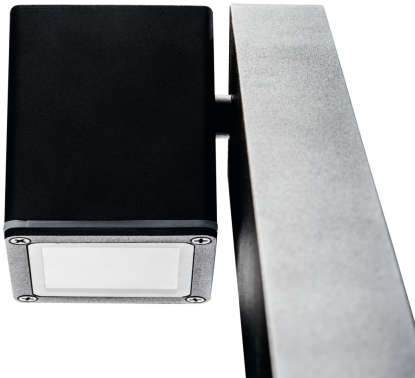

Lampada da giardino con sorgente di luce cambiabile

5905339290038

Gli apparecchi di illuminazione da giardino Kanlux GORI sono una serie completa, composta da lampade da parete e paletti. La loro forma quadrata e minimalista è in sintonia con le tendenze del mercato. Tutti gli apparecchi di illuminazione Kanlux GORI sono dotati di sorgenti luminose sostituibili, che offrono la possibilità di scegliere liberamente il colore e l'intensità della luce intorno alla casa.

DATI GENERALI:

Colore: antracite
Luogo di montaggio: montaggio a parete/soffitto
Luogo d'uso: all'interno e all'esterno
Distanza minima dall' oggetto illuminata: 0,5m
Sorgente di luce sostituibile: si
Lampada inclusa: non
Direzione dell'illuminazione: fondo
Altezza [mm]: 800

DATI TECNICI:

Tensione nominale [V]: 220-240 AC
Frequenza nominale [Hz]: 50/60
Potenza massima [W]: max 35
Grado di protezione contro le scosse elettriche: I
Lampada: PAR16
Attacco: GU10
Temperatura esercizio [°C]: -20÷35
La plafoniera è adatta alle sorgenti di luce delle seguenti classi energetiche: A++,A+,A,B,C,D,E
Materiale del corpo: lega di alluminio
Vetro: vetro temperato
Tipo di allacciamento: morsettiera a vite
Gamma di sezioni dei cavi utilizzati [mm²]: 1÷2,5
Grado IP: 44

Lampada da giardino con sorgente di luce cambiabile

Larghezza della scatola di cartone [cm]: 37
Altezza della scatola di cartone [cm]: 31
Lunghezza della scatola di cartone [cm]: 83
Volume della scatola di cartone [m³]: 0.095201